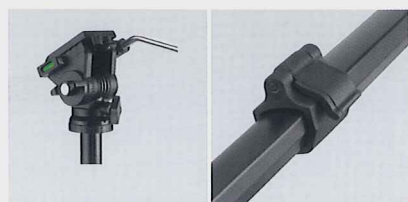

Accessori per Leica DISTO™

Treppiede Leica TRI 100

Treppiede di qualità con semplice regolazione di precisione e livella. Gambe allungabili da 0,70m a 1,74 m. Art.N° 757938

Caricabatterie rapido universale

Per caricare 2 batterie di tipo AAA. Dotato di 4 adattatori per l'utilizzo in tutti i paesi del mondo. Sono comprese 2 batterie ricaricabili di tipo Micro AAA NiMH/800mAh Art.N° 788956

Adattatore Leica LSA360

Per misure indirette precise con il sensore di inclinazione da treppiede; l'asse di rotazione e il raggio laser si trovano sullo stesso livello (eliminazione dell'errore dovuto all'asse di inclinazione). Adatto per una palina con diametro di 11-35 mm (0,45"-1,35") e per il treppiede Leica TRI 100. Art.N° 769459

Adattatore Leica TA360

Comodo dispositivo per treppiede in metallo per un puntamento comodo e preciso. Asse di rotazione, asse di inclinazione e asse laser convergono in un unico punto. Questa caratteristica riduce al minimo le deviazioni in caso di misure indirette. Particolarmente adatto per il treppiede Leica TRI 100. Art.N° 778359